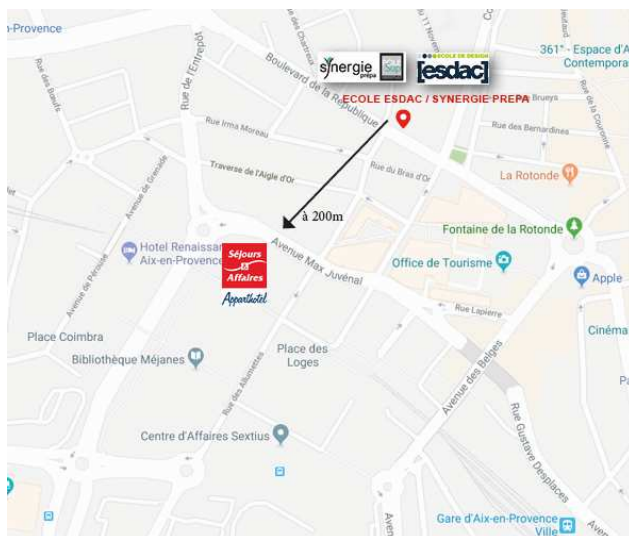

# Tarifs Campus ESDAC / SYNERGIE chez Séjours et Affaires Aix Mirabeau [ Saison 2018/ 2019 ]

Séjours & Affaires Aix Mirabeau  
615, Avenue W. A. Mozart  
13100 Aix-en-Provence

Apparthotel

	Catégorie	1-6 nuits	7-27 nuits	> 28 nuits
<b>Tarifs négociés</b> Prix par nuit <i>Taxe de séjour non incluse : 0,85€ / nuit et par personne</i>	Studio Jusqu'à 2 pers	46€	42 €	39 €
	Appartement 2 pièces Jusqu'à 4 personnes	Sur demande		

## L'établissement

En plein cœur du centre ville, la résidence hôtelière d'Aix-en-Provence se situe à proximité du **Cours Mirabeau**, des Allées provençales, de la **Rotonde**, du **Pasino**, à 2 minutes à pieds seulement de la gare routière et des axes autoroutiers.